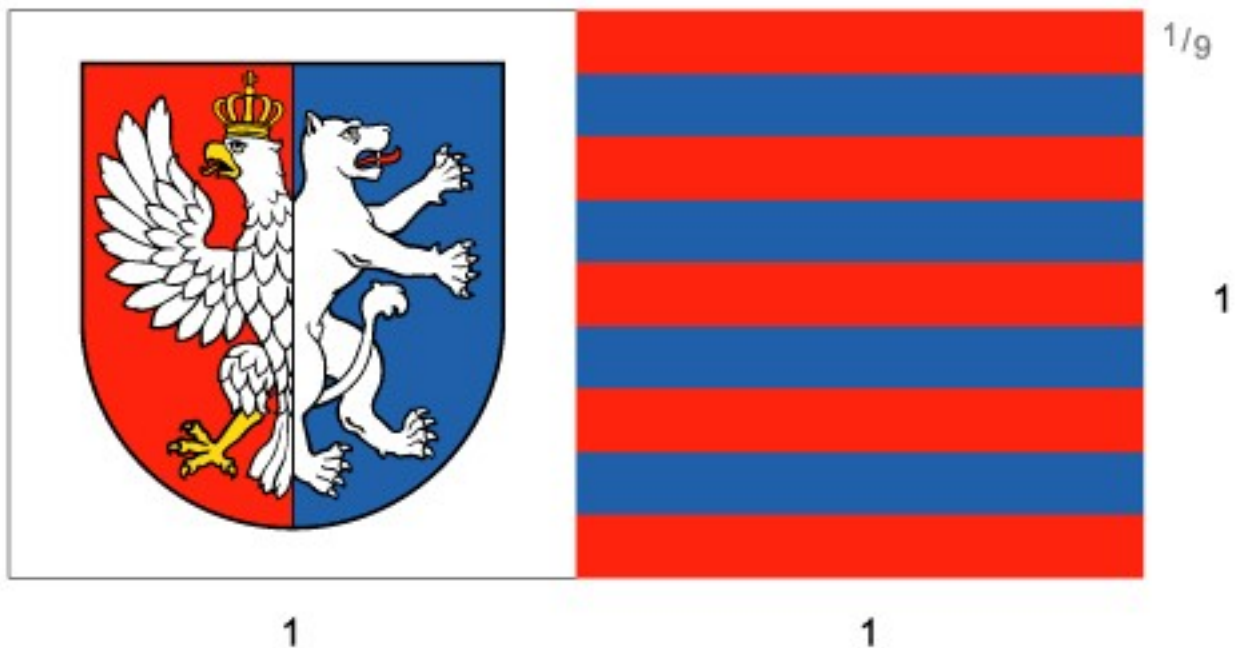

ZAŁĄCZNIK NR 2

2

Flaga.

Proporcje flagi 2 do 1. Wymiary zależnie od potrzeb.
Uwaga: we fladze nie używamy barw metalicznych.

-  - Pantone 1788 C (Magenta 87%, Yellow 91%)
-  - Pantone 285 C (Cyan 91%, Magenta 43%)
-  - Pantone 116 C (Magenta 15%, Yellow 94%).
-  - White.